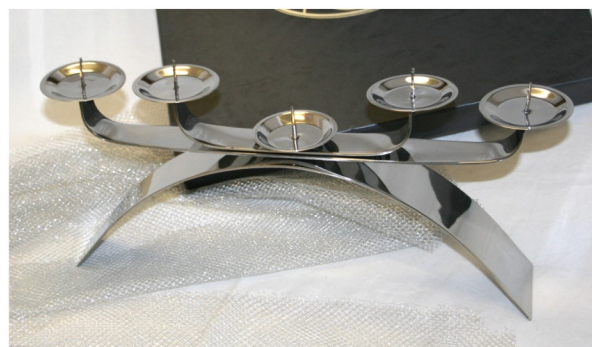

S51085 Svijećnjak AMBASADOR, 5 svijeća

polirano

pozлата

satinirano

zlato - saten

S50648 Garnitura podložnih zdjelica, 8 -djelna